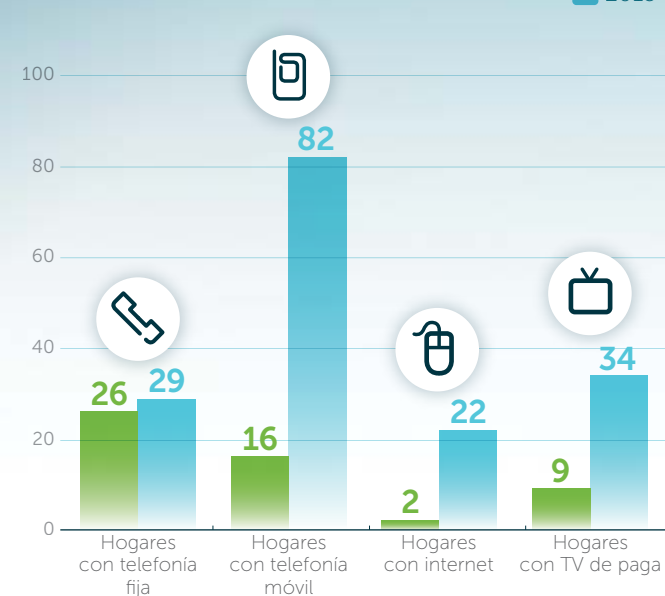

TELEFÓNICA HACIA UNA TELCO DIGITAL

SER UNA TELCO DIGITAL SIGNIFICA IR MÁS ALLÁ DE LA CONECTIVIDAD PARA ACERCAR LO ÚLTIMO Y LO MEJOR DE LA TECNOLOGÍA A LAS PERSONAS. ES DECIR, COMBINAR SUS ACTIVOS DE TELECOMUNICACIONES MÁS TRADICIONALES CON SUS ACTIVOS DIGITALES.

HITOS TECNOLÓGICOS DE TELEFÓNICA

PENETRACIÓN DE SERVICIOS POR HOGAR (%)

Hacemos posible que más peruanos estén comunicados.

Fuente: Boletín TIC, INEI

DISTRITOS CON COBERTURA MÓVIL

Acercar los servicios de telecomunicaciones a las poblaciones más alejadas y pobres del país contribuye a reducir la pobreza y a eliminar las brechas socioeconómicas.